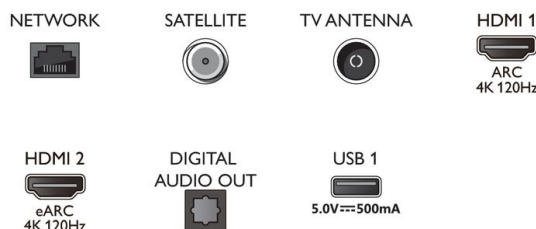

Bottom

Fecha de emisión
2022-07-20

Versión: 5.4.1

12 NC: 8670 001 82741
EAN: 87 18863 03458 3

Potencia

- Red eléctrica: 220 - 240 V de CA, 50/60 Hz
- Consumo en modo de espera: < 0,3 W
- Funciones de ahorro de energía: Temporizador de desconexión automática, Sensor de luz, Silenciamiento de imagen (para radio), Modo Eco

Sonido

- Audio: 2,1 canales, Potencia de salida: 70 vatios (RMS)
- Códec: Dolby Atmos, DTS-HD(M6), Dolby Digital MS12 V2.5, AC-4
- Configuración del altavoz: 4 altavoces de rango medio/alto de 10 W, subwoofer de 30 W
- Mejora del sonido: Sonido IA, Diálogo nítido, Dolby Atmos, Mejora de graves Dolby, Nivelador automático de volumen Dolby, Modo nocturno, Ecualizador IA, DTS Play-Fi, Personalización del sonido Mimi, Calibración de la sala

Conectividad

- Número de conexiones de HDMI: 4
- Número de USB: 3
- Conexión inalámbrica: Wi-Fi 802.11ac, 2x2, doble banda, Bluetooth 5.0
- Funciones de HDMI: 4K, Canal de retorno de audio
- HDMI ARC: Sí para todos los puertos
- Funciones HDMI 2.1: eARC en HDMI 2, Compatible con eARC/VRR/ALLM, FreeSync Premium, Compatible con G-SYNC, VRR en HDMI 1/2
- HDCP 2.3: Sí en todas las conexiones HDMI
- Otras conexiones: Common Interface Plus (CI+), Salida de audio digital (óptica), Ethernet-LAN RJ-45, Salida de auriculares, Conector de satélite, Conector del servicio
- EasyLink (HDMI-CEC): Conexión mediante mando a distancia, Control de audio del sistema, Modo de espera del sistema, Reproducción con una sola pulsación

Aplicaciones multimedia

- Formatos de reproducción de vídeo: Contenedores: AVI, MKV, H264/MPEG-4 AVC, MPEG-1, MPEG-2, MPEG-4, VP9, HEVC (H.265), AV1
- Formatos de subtítulos compatibles: .SRT, .SUB, .TXT, .SML, .ASS, .SSA
- Formatos de reproducción de música: AAC, MP3, WAV, WMA (v2 hasta v9.2), WMA-PRO (v9 y v10), FLAC
- Formatos de reproducción de imagen: JPEG, BMP, GIF, PNG, 360 photo, HEIF

Diseño

- Colores del televisor: Marco de bisel metálico
- Diseño del soporte: Soporte en T de metal plateado
- Mando a distancia: con piel Muirhead

Dimensiones

- Dimensiones de la caja (An. x Al x Pr.): 1660 x 995,0 x 170,0 mm
- Peso del producto: 23,5 kg
- Peso del producto (+ soporte): 26,8 kg
- Dimensiones del equipo (An. x Al x Pr.):

65OLED807/12

- 1444,3 x 824,2 x 68 mm
- Dimensiones del equipo con soporte (An. x Al x Pr.): 1444,3 x 895,0 x 286,5 mm
- Dimensiones del soporte (An. x Al x Pr.): 801,5 x 70 x 286,5 mm
- Peso incluido embalaje: 33,6 kg
- Compatible con el montaje en pared: 300 x 300 mm

Accesorios

- Accesorios incluidos: 2 pilas AAA, Folleto legal y de seguridad, Cable de alimentación, Guía de inicio rápido, Mando a distancia, Soporte para la mesa

Etiqueta energética de la UE