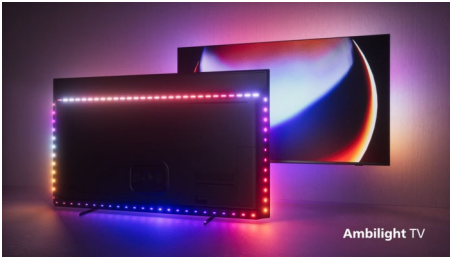

PHILIPS

Android TV 4K UHD

P5 con AI Perfect Picture Engine Sonido Dolby Atmos, Televisor con Ambilight en 4 lados, Android TV de 164 cm (65")

Destacados

Ambilight en 4 lados

Con Ambilight, la increíble experiencia de ver un televisor OLED de Philips es aún mejor. Las luces LED alrededor de los cuatro lados del televisor brillan y cambian de color en perfecta sincronía con los colores de la acción en pantalla o de la música. Es tan cálido y envolvente que te preguntarás cómo has podido disfrutar de la televisión sin él.

Televisor OLED de Philips

¿Quieres sentir toda la potencia de cada escena? La imagen realista de tu televisor OLED de Philips siempre tiene un aspecto fantástico, incluso si se ve en ángulo. Los negros siempre se ven negros, nunca grises, y verás cada detalle en las sombras o en las áreas luminosas. Todos los principales formatos HDR son compatibles. Te sumergirás como nunca.