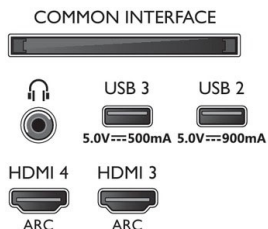

Resolución de pantalla compatible

- Entradas de ordenador en HDMI1/2: Compatible con HDMI 2.1, Hasta 4K UHD a 120 Hz, HDR10+/Dolby Vision, Compatible con HDR, HDR10/HLG
- Entradas de ordenador en HDMI3/4: Compatible con HDMI 2.0, Hasta 4K UHD a 60 Hz
- Entradas de vídeo en conexiones HDMI1/2: Compatible con HDMI 2.1, Hasta 4K UHD a 120 Hz, HDR10+/Dolby Vision, Compatible con HDR, HDR10/HLG
- Entradas de vídeo en conexiones HDMI3/4: Compatible con HDMI 2.0, Hasta 4K UHD a 60 Hz

Android TV

- Sistema operativo: Android TV™ 11 (R)
- Tamaño de la memoria (Flash): 16 GB*
- Aplicaciones preinstaladas: Google Play Películas*, Búsqueda de Google, YouTube, BBC iplayer, Netflix, Amazon Prime Video, Disney+, Aplicación de fitness, Spotify, Apple TV, YouTube Music

En procesamiento

- Potencia de procesamiento: Cuatro núcleos

Funciones de Smart TV

- Televisión interactiva: HbbTV
- Programa: Pausar televisión, Grabación USB*
- Mando a distancia: con voz, con la luz en las teclas
- Asistente de voz*: Asistente de Google integrado, Mando a distancia con micrófono., Funciona con Alexa

Sintonizador/recepción/transmisión

- Televisión digital: TDT/T2/T2-HD/C/S/2
- Guía de programación de televisión*: Guía electrónica de programación de 8 días
- Teletexto: Hipertexto de 1000 páginas
- Indicación de la fuerza de la señal
- Reproducción de vídeo: PAL, SECAM
- Compatibilidad HEVC

Connections

Side